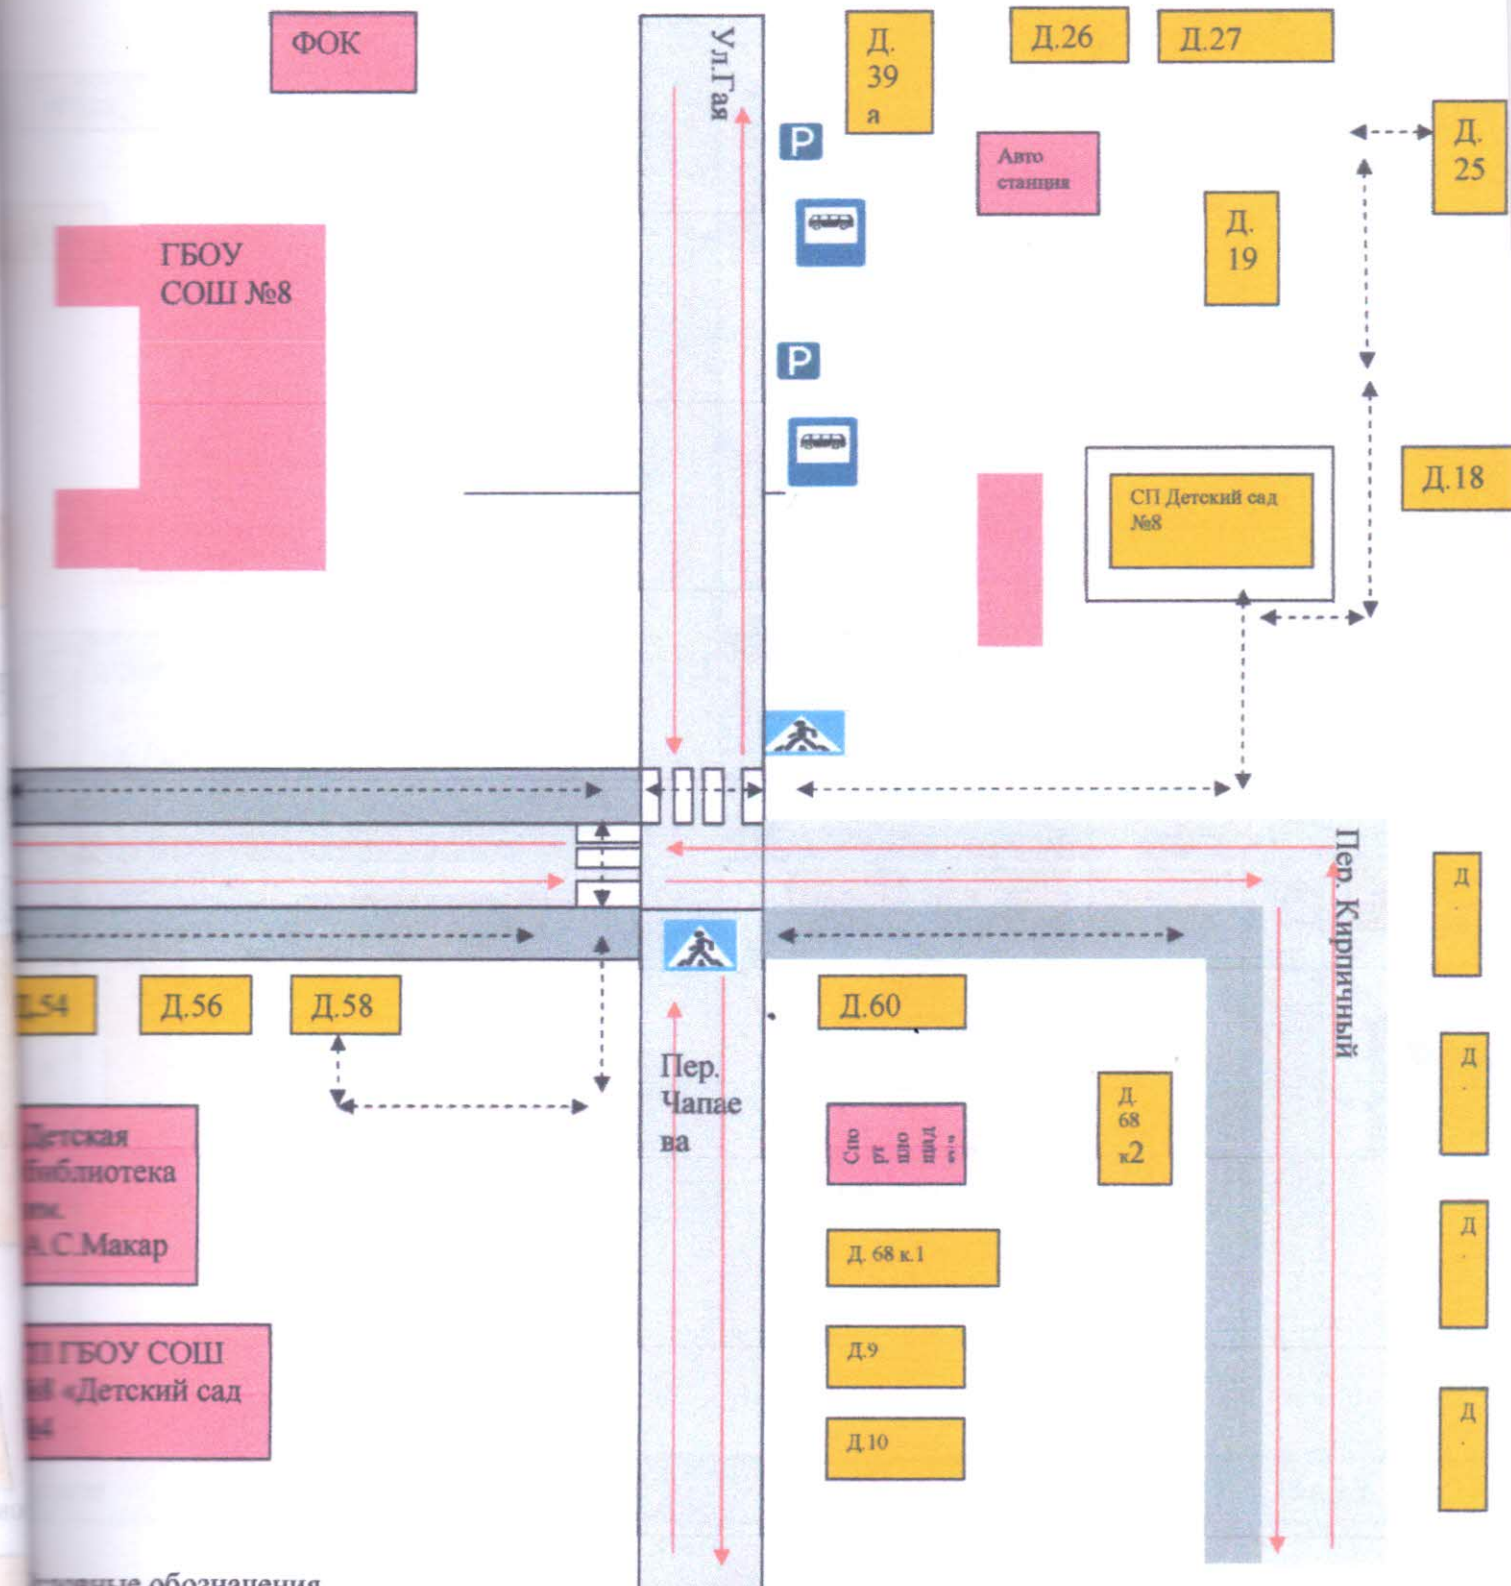

СОШ №8 г.о.Октябрьск «Детский сад №8» с размещением соответствующих технических средств, маршруты движения учащихся и расположение парковочных мест

Словные обозначения

- Жилая застройка
- Проезжая часть
- Тротуар

- Движение транспортных средств
- Движение детей в (из) СП ГБОУ СОШ №8 «Детский сад №8»
- Ограждение территории СП