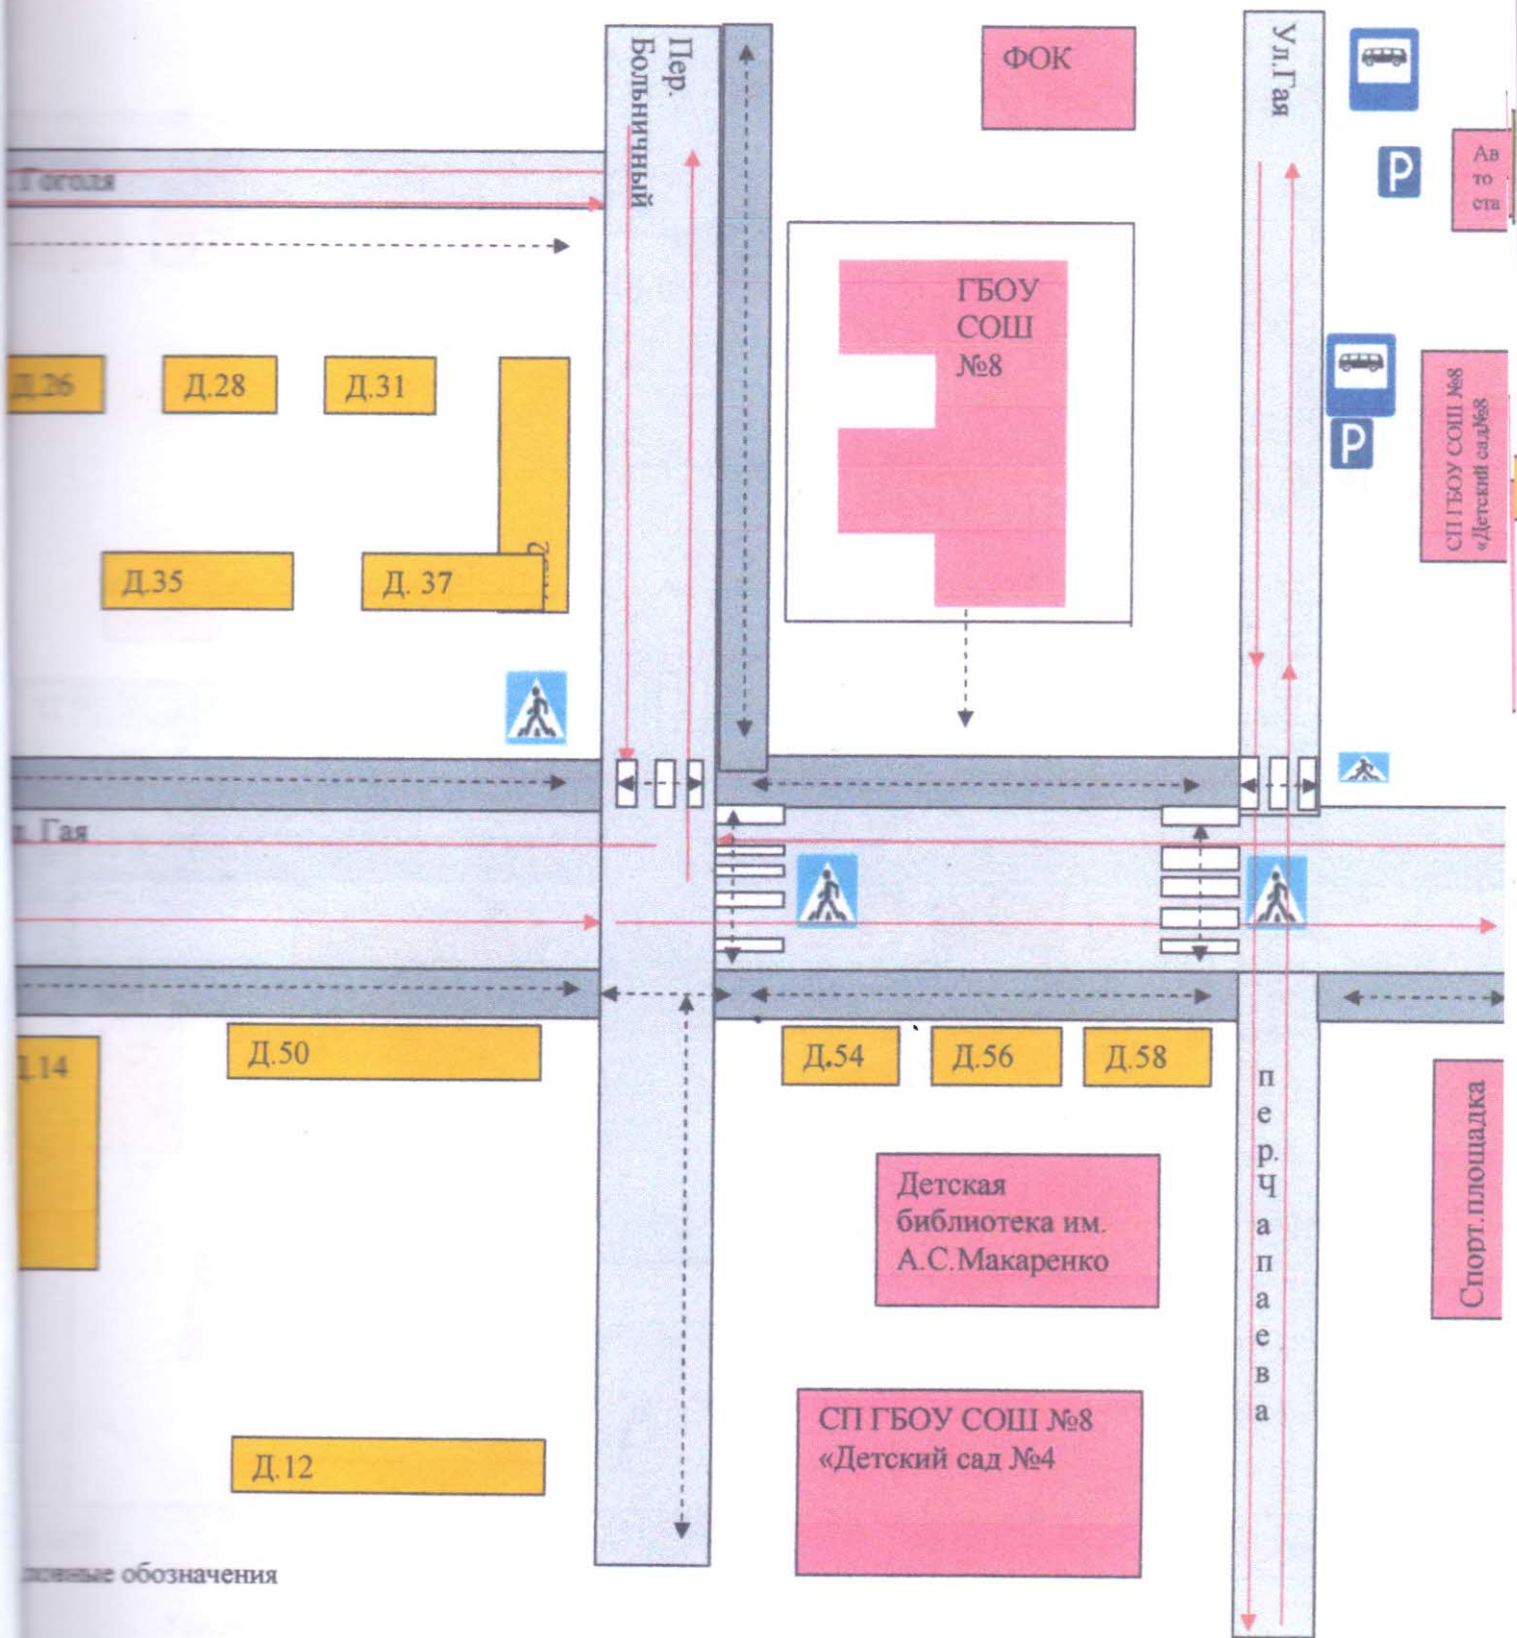

I. План –схема района расположения, ГБОУ СОШ №8 г.о.Октябрьск, пути движения транспортных средств и детей (учеников)

Основные обозначения

- Жилая застройка
- Проезжая часть
- Тротуар

- Движение транспортных средств
- Движение детей (учеников) в (из) ГБОУ СОШ №8
- Ограждение территории ГБОУ