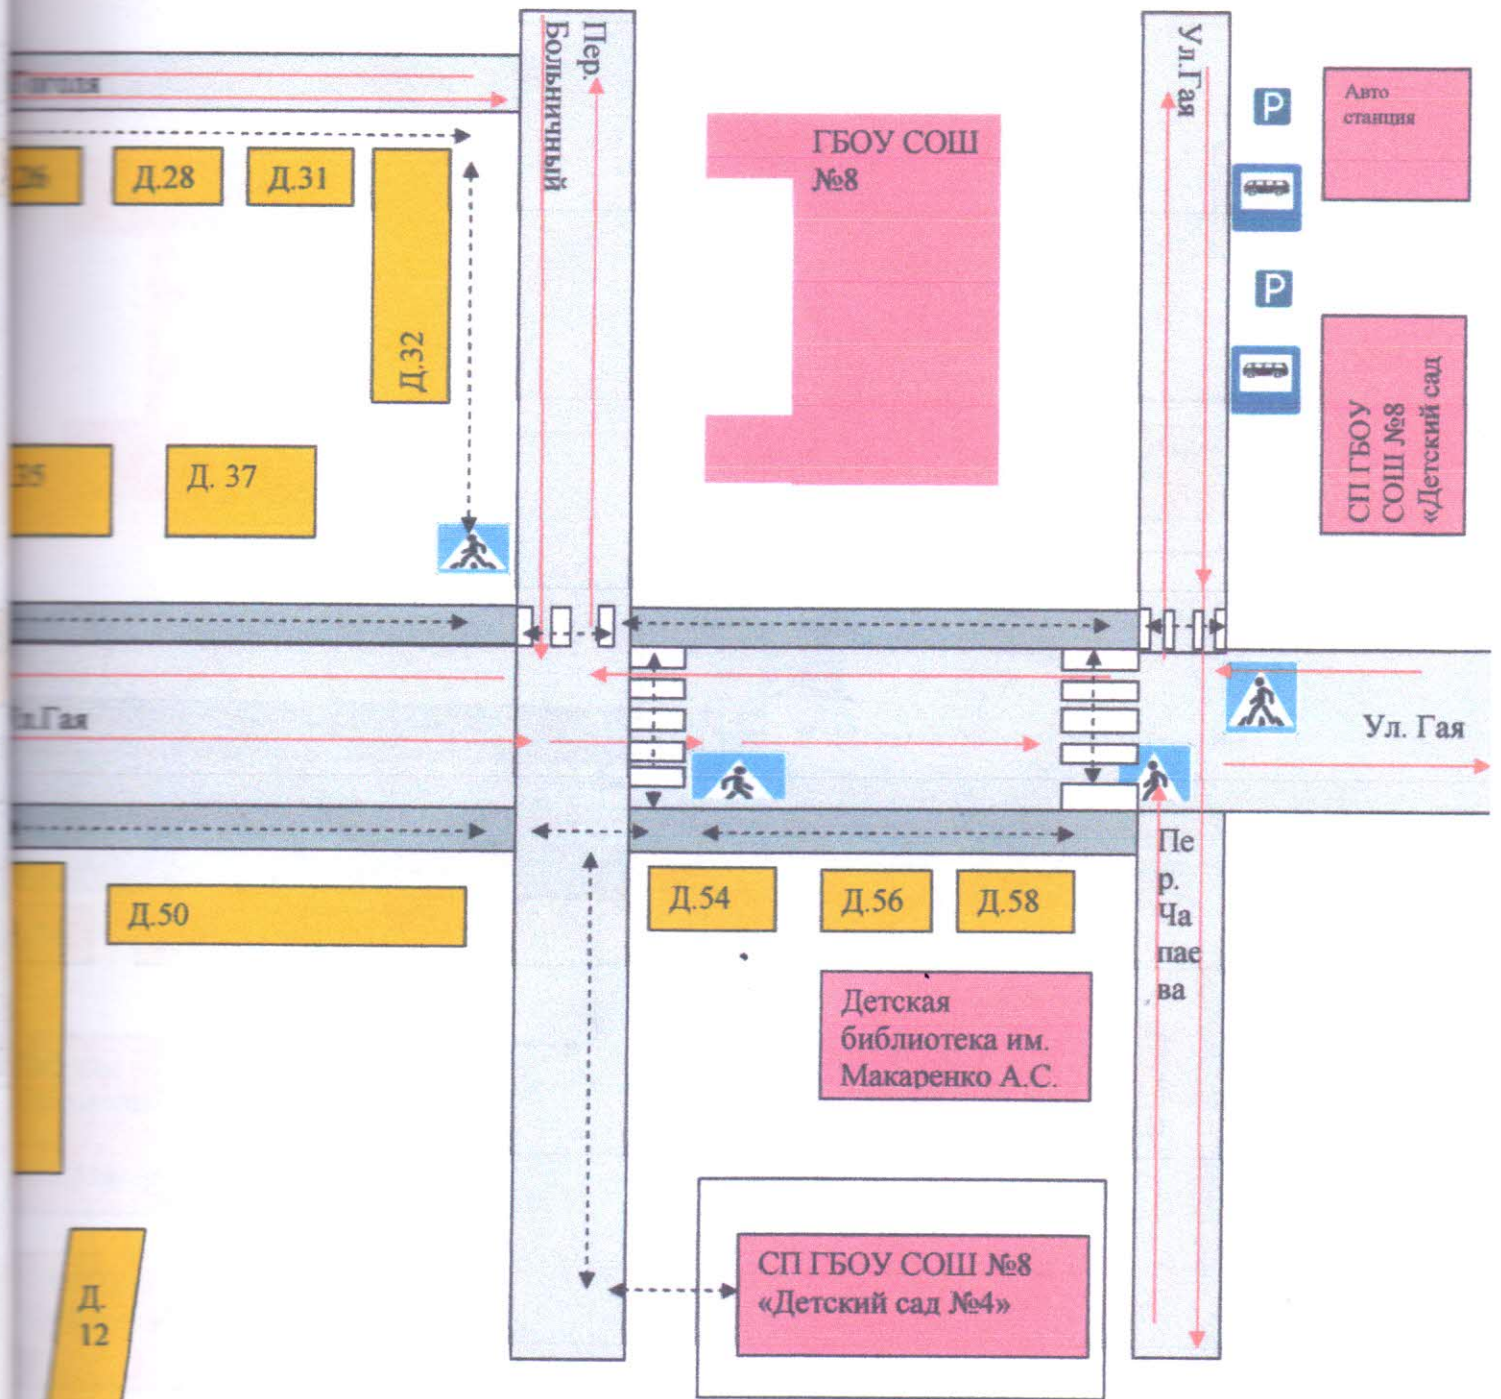

Схема организации дорожного движения в непосредственной близости от СП ГБОУ СОШ №8 г.о.Октябрьск «Детский сад №4» с размещением соответствующих технических средств, маршруты движения детей и расположение парковочных мест

Основные обозначения

- Жилая застройка
- Проезжая часть
- Тротуар
- Пешеходный переход

- Движение транспортных средств
- Движение детей в (из) СП ГБОУ СОШ №8 «Детский сад №4»

Ограждение территории СП ГБОУ СОШ №8 «Детский сад №4»